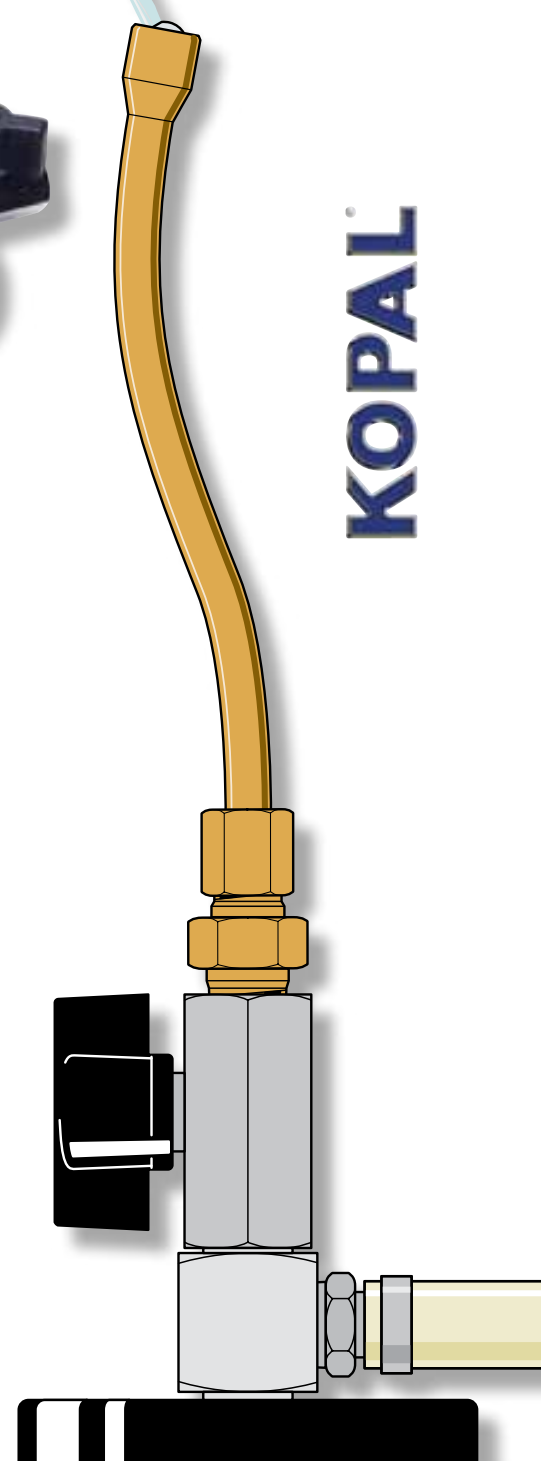

# Distributeurs Magnétiques

## Sortie BSPT Horizontale

Nombre de sortie	A	B	C	D	E	Réf.
1	1/4"	Ø 75	56	57	Ø 11	40-301
1	3/8"	Ø 75	56	57	Ø 11	50-301

## Sortie BSPT Verticale

Nombre de sorties	A	B	C	D	E	Réf.
1	1/4"	Ø 75	80		Ø 11	40-300
1	3/8"	Ø 75	80		Ø 11	50-300
3	1/4"	130x40	38	62	Ø 11	40-303
3	3/8"	130x40	38	62	Ø 11	50-303
4	1/4"	170x40	38	62	Ø 13	40-304
4	3/8"	170x40	38	62	Ø 13	50-304