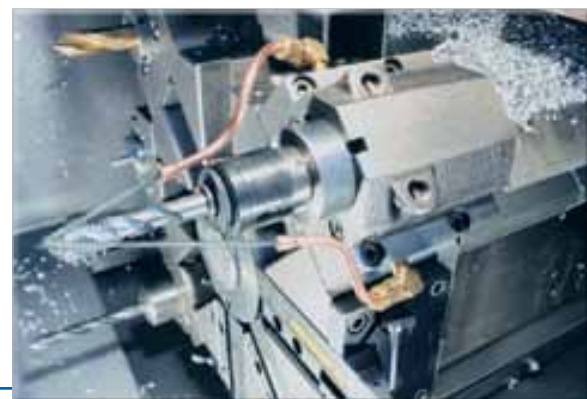

## Sortie BSPT Horizontale

Nombre de sortie	A	B	C	D	E	Réf.
1	1/4"	Ø 75	56	57	Ø 11	40-301
1	3/8"	Ø 75	56	57	Ø 11	50-301

ARROSAJE HAUTE PRESSION