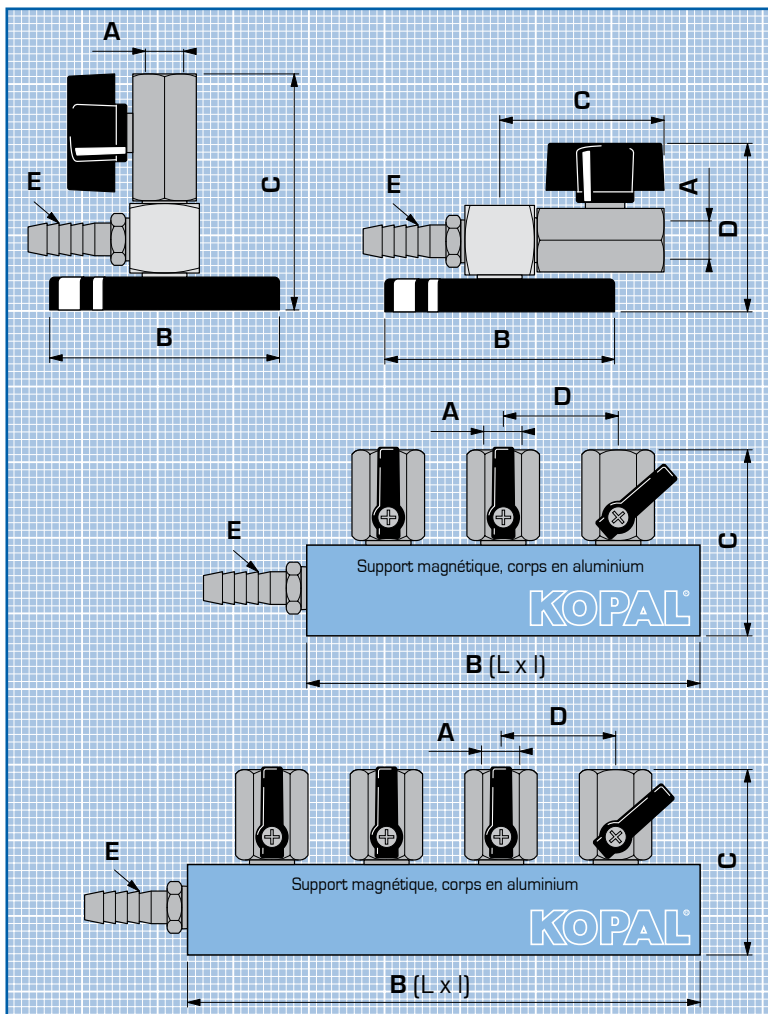

## Sortie BSPT Horizontale

Nombre de sortie	A	B	C	D	E	Réf.
1	1/4"	Ø 75	56	57	Ø 11	40-301
1	3/8"	Ø 75	56	57	Ø 11	50-301

## Sortie BSPT Verticale

Nombre de sorties	A	B	C	D	E	Réf.
1	1/4"	Ø 75	80		Ø 11	40-300
1	3/8"	Ø 75	80		Ø 11	50-300
3	1/4"	130x40	38	62	Ø 11	40-303
3	3/8"	130x40	38	62	Ø 11	50-303
4	1/4"	170x40	38	62	Ø 13	40-304
4	3/8"	170x40	38	62	Ø 13	50-304